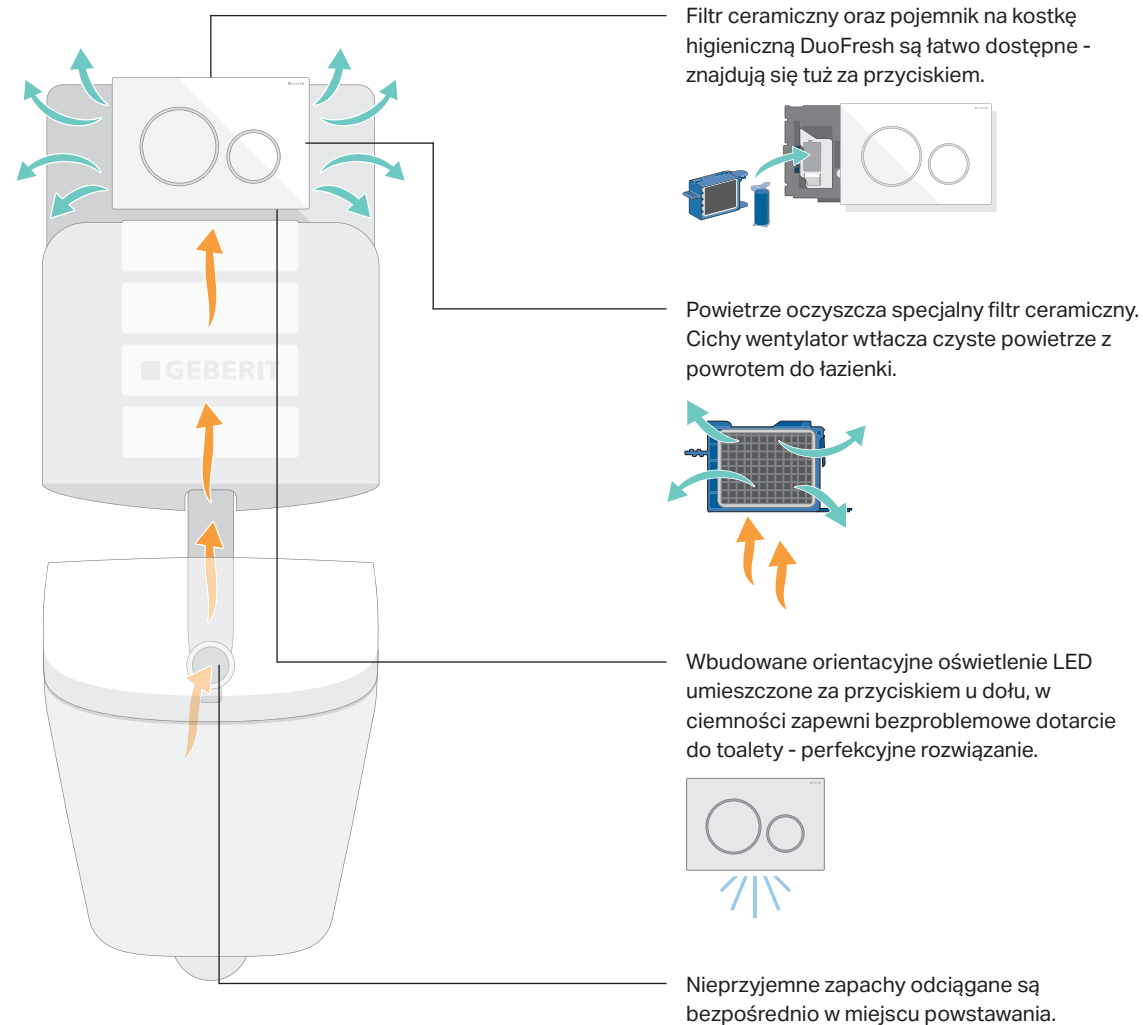

HIGIENICZNA ŚWIEŻOŚĆ NA DŁUGI CZAS

Przesuń przycisk, umieść kostkę higieniczną w pojemniku i gotowe. Tak łatwe jest utrzymanie higienicznej świeżości w toalecie przez długi czas.

Opcjonalny pojemnik na kostkę higieniczną jest kompatybilny z większością przycisków serii Sigma i może być zamontowany w dowolnym czasie. Umieszczona w pojemniku kostka powoli uwalnia swój skład zapewniając czystość i higienę miski WC przy każdym spłukaniu, jednocześnie zapewniając świeży zapach.

1
To takie proste: przesuń przycisk.

2
Umieść kostkę higieniczną w pojemniku.

3
Zamknij i ciesz się świeżością przy każdym spłukaniu.

ŚWIEŻE POWIETRZE DLA WSZYSTKICH

Nieprzyjemne zapachy w toalecie należą już do przeszłości. 92% ludzi twierdzi, że zapachy wpływają na ich samopoczucie. To wystarczający powód, aby osoba korzystająca z toalety chwilę po kimś innym nie musiała zmagać się z nieprzyjemnym zapachem. Rozwiązanie problemu od lat stosowane w kuchni teraz staje się standardem w łazience. Zwykłe sposoby radzenia sobie z tym problemem, jak otwieranie okna czy stosowanie odświeżaczy powietrza nie są dobrym rozwiązaniem. Moduł Geberit DuoFresh w prosty sposób niweluje problem nieprzyjemnych zapachów - odciąga zanieczyszczone powietrze bezpośrednio z miski WC, a następnie przepuszczając je przez filtr ceramiczny, włącza oczyszczone już powietrze z powrotem do łazienki. Konieczność wymiany filtra jest komunikowana przez diodę dyskretnie umieszczoną u dołu przycisku, a sama wymiana jest wyjątkowo prosta. Moduł Geberit DuoFresh można łatwo zainstalować w każdej spłuczce Geberit Sigma oraz można go połączyć z większością przycisków spłukujących z serii Sigma.

W OFERCIE MODUŁY GEBERIT DUOFRESH Z URUCHAMIANIEM:

automatycznym Sigma 12 cm: 115.050.21.1, 115.050.BZ.1 / Sigma 8 cm: 115.052.21.1, 115.052.BZ.1
ręcznym Sigma 12 cm: 115.051.21.1, 115.051.BZ.1 / Sigma 8 cm: 115.053.21.1, 115.053.BZ.1