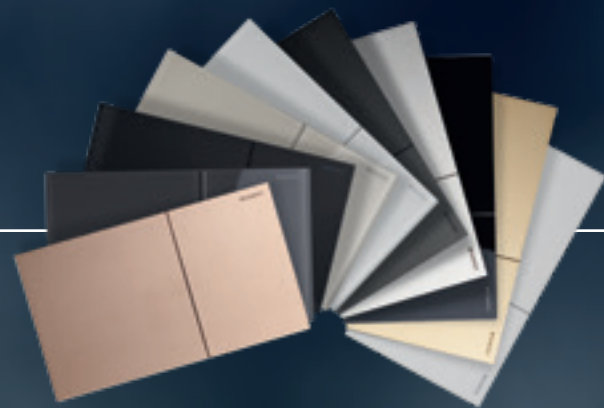

■ GEBERIT

■ GEBERIT

RÓŻNORODNOŚĆ

Wysokiej jakości materiały i eleganckie kolory podkreślają wyraziste wzornictwo przycisku uruchamiającego Geberit Sigma70. Przycisk dostępny jest w szkle czarnym, sand grey, białym i lava, w czerwonym złocie, czarnym chromie i szrotkowanej stali nierdzewnej, w mosiądzu, a także w czarnym i białym macie.